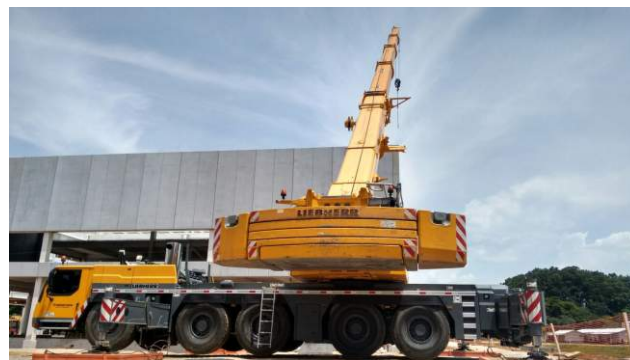

transervice.net.br

Locamos guindastes durante o tempo que for necessário para a realização do seu projeto. Dispomos de guindastes articulados que suportam de 5t à 18t, guindastes telescópios, com capacidade de 25t à 220t, e guindastes de controle remoto para içamentos mais precisos com melhor visibilidade e versatilidade dos movimentos.

Liebherr LTM 1100.4.2

Guindaste Telescópico 8x6 – Capacidade de içamento até 100 Toneladas – Alcance de 84m de Altura com 4t , Alcance de 44m de Raio com 2.4t.

HIAB 500.6

Guindaste Articulado HIAB 500-6- Cap. 18 toneladas Montado sobre chassi VW 24.220 – Carroceria 2,5 metros Capacidade transporte até 2 toneladas

HIAB 300.5

Guindaste Articulado HIAB 300-5- Cap. 12 toneladas Montado sobre chassi Ford Cargo 2422 – Carroceria 6 metros – Capacidade transporte até 8 toneladas.

Liebherr LTM 1220.5.2

Guindaste Telescópico 10x6 – Capacidade de içamento até 220 Toneladas – Alcance de 54m de Altura com 15t , Alcance de 50m de Raio com 5t.

XCMG QY70K

Guindaste Telescópico 8x4 – Capacidade de içamento até 70 Toneladas – Alcance de 57m de Altura com 2,5t, Alcance de 34m de Raio com 700kg.

XCMG QY25K5

Guindaste Telescópico 6x4 – Capacidade de içamento até 20 Toneladas – Alcance de 43m de Altura com 1t Alcance de 28m de Raio com 500kg.